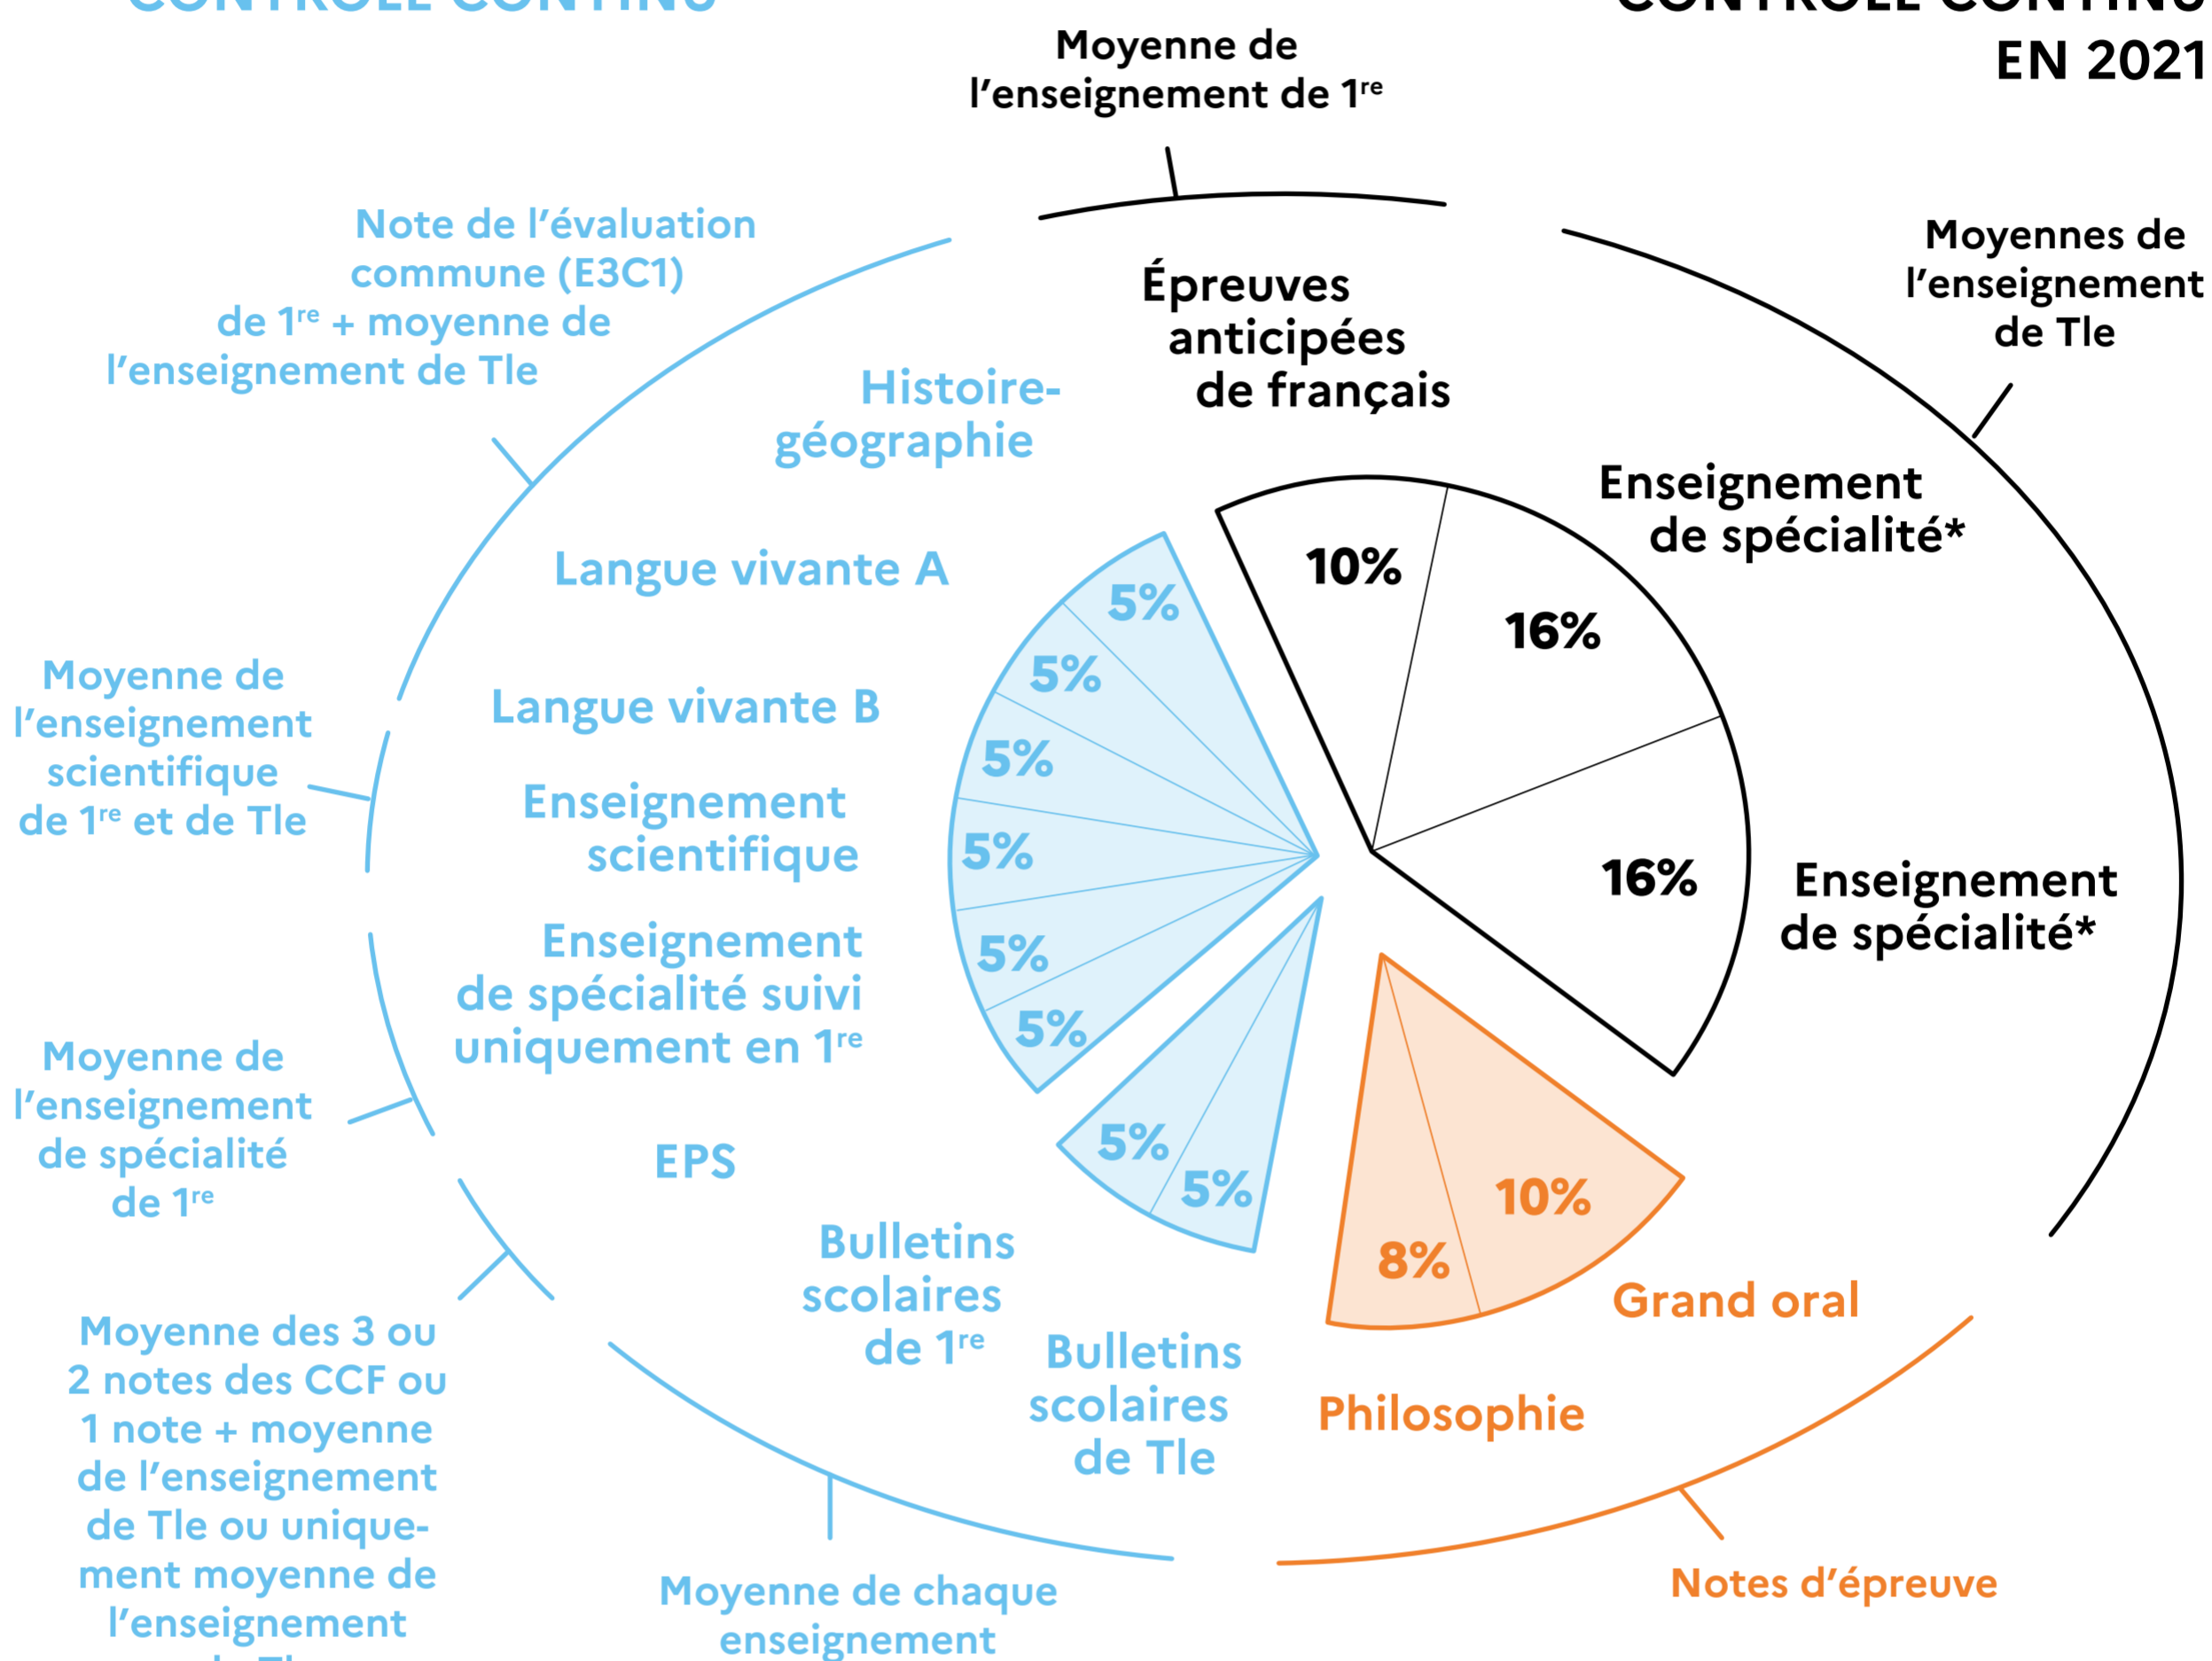

# Comment calculer ma note ?

En raison de la crise sanitaire, les modalités de calcul de la note finale du baccalauréat 2021 ont été ajustées de la façon suivante :

## CONTRÔLE CONTINU

## CONTRÔLE CONTINU EN 2021

## ÉPREUVES TERMINALES