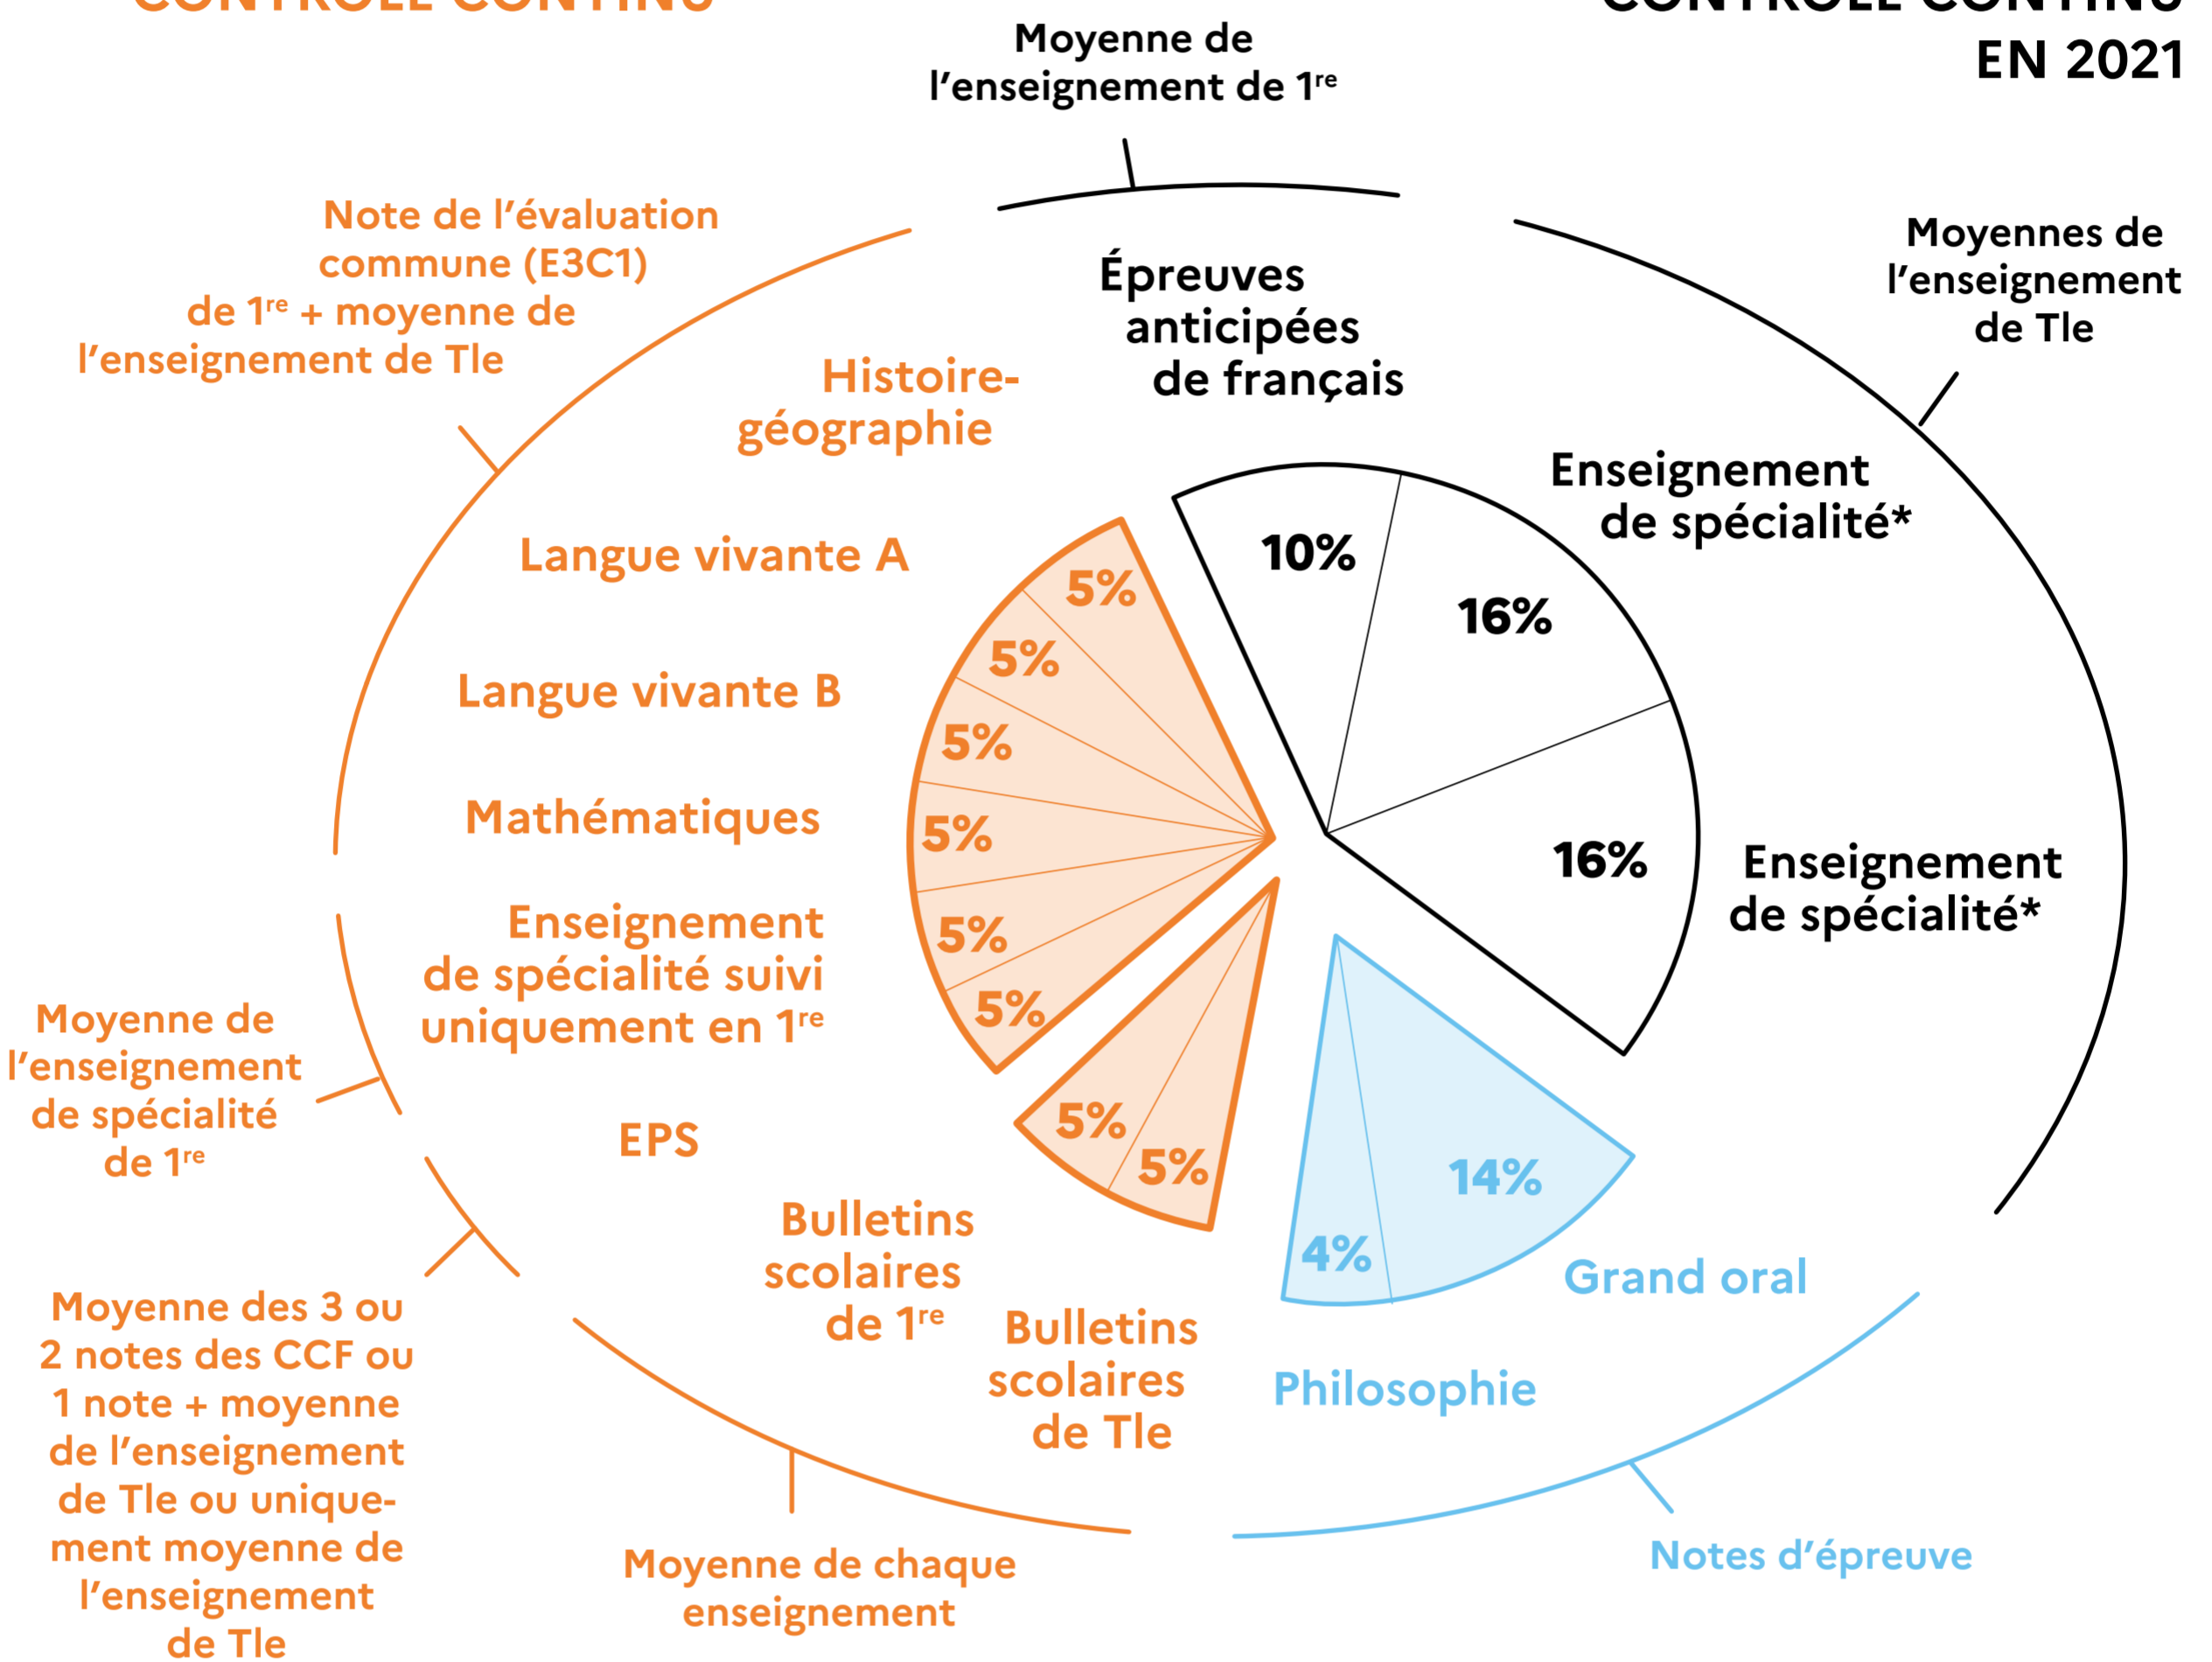

# Comment calculer ma note ?

En raison de la crise sanitaire, les modalités de calcul de la note finale du baccalauréat 2021 ont été ajustées de la façon suivante :

## CONTRÔLE CONTINU

## CONTRÔLE CONTINU EN 2021